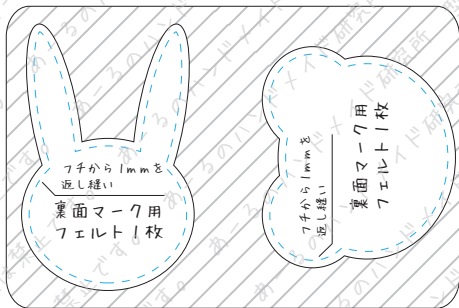

ボタン
フェルト1枚

ボタン
フェルト1枚

側面用フェルト 285mm X 13mm